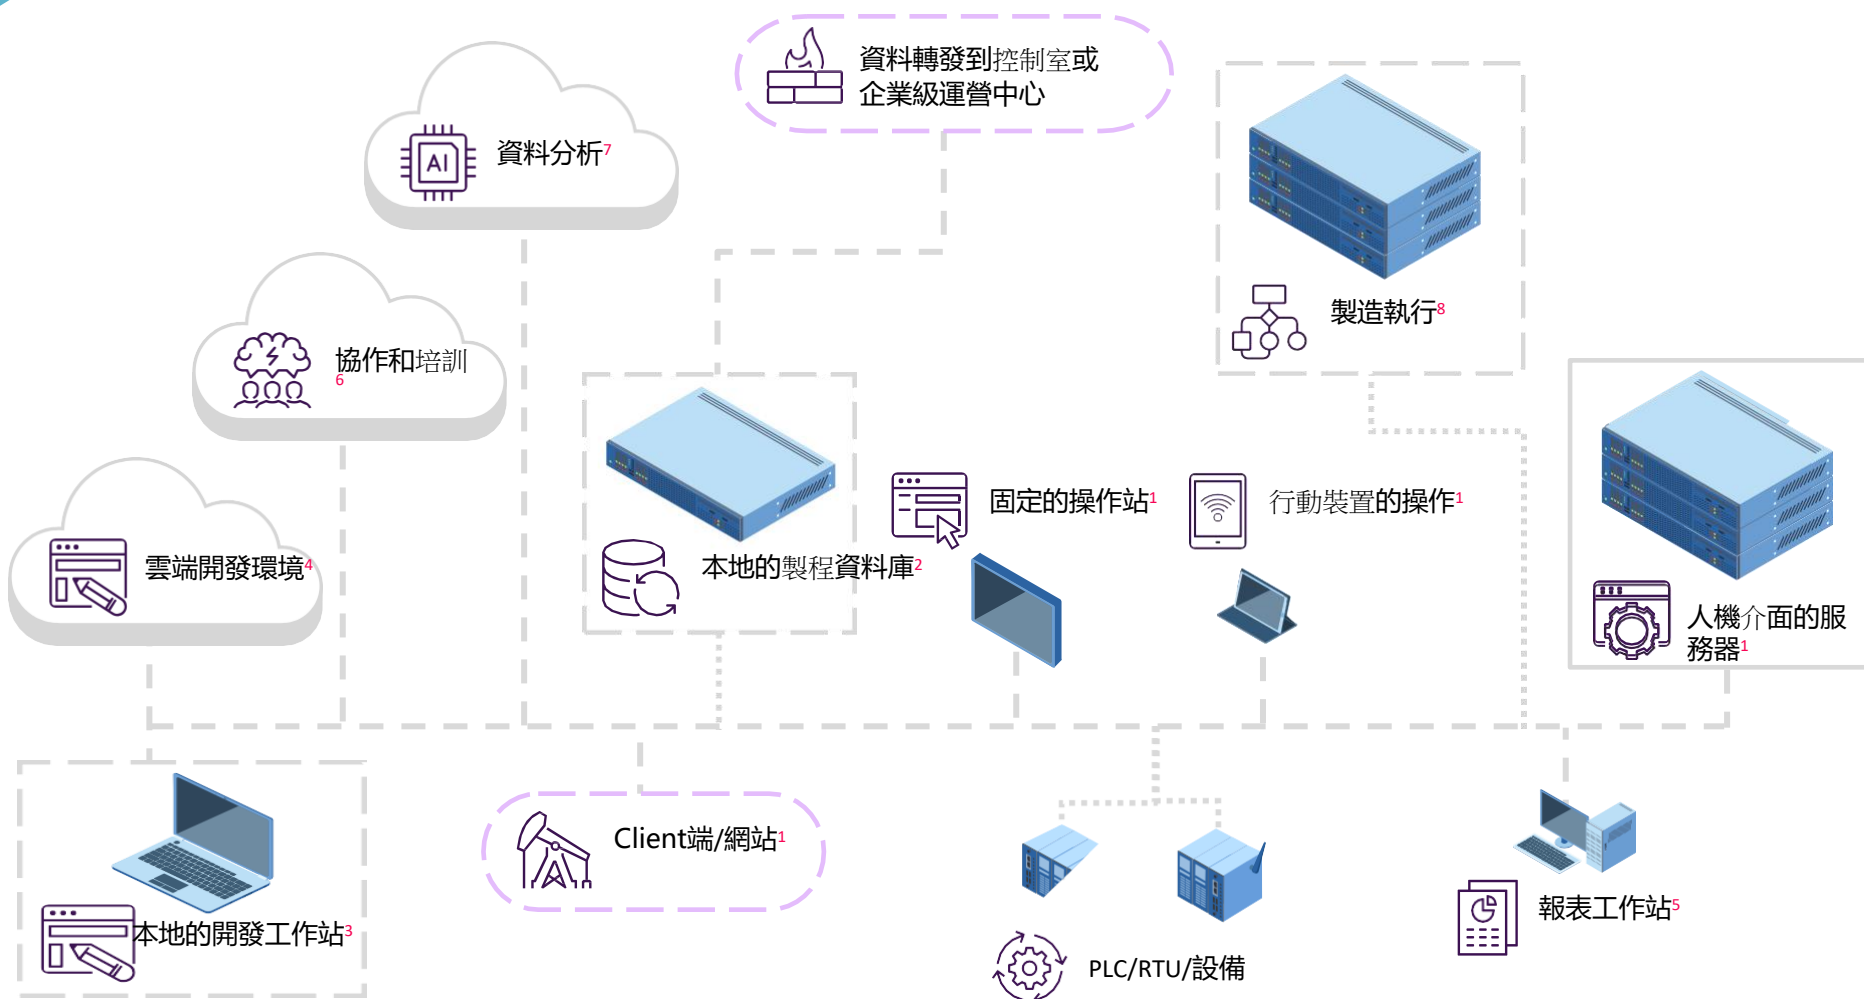

## Enterprise(企業)

企業視覺化  
AVEVA Unified Operations Center (UOC)

包含在每個核心方案

## 附加選購：製造執行

配方  
AVEVA Recipe Management

精實生產  
AVEVA Discrete Lean Management

製造執行  
AVEVA MES

批次  
AVEVA Batch Management

工作流程  
AVEVA Work Tasks

## 附加選購 AVEVA Insight, Guided Analytics

引導式分析  
AVEVA Insight, Guided Analytics

# 參考架構 - Edge