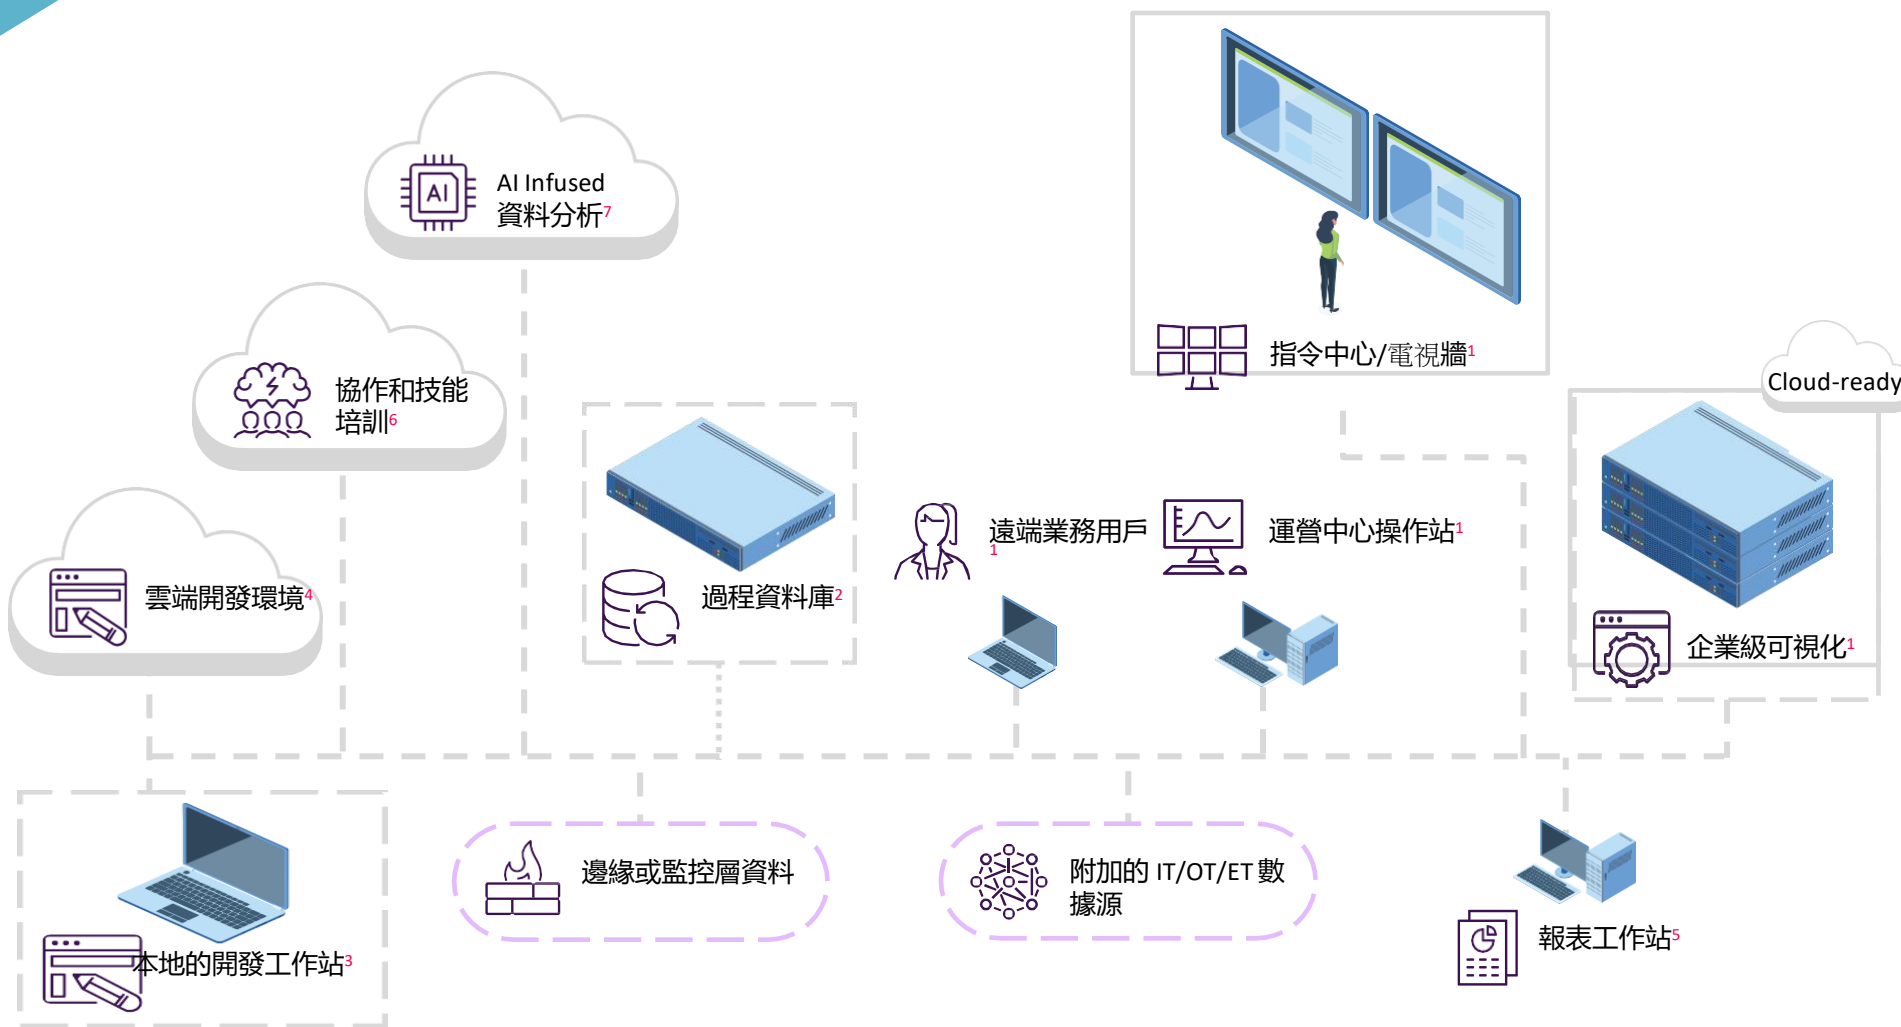

參考架構 - Enterprise

AVEVA 提供的應用軟體

AVEVA Operations Control - Enterprise

1. 應用包 - AVEVA System Platform Enterprise
  - + Unified operations center industry templates
  - + AVEVA Operations Management Interface
  - + AVEVA Communication Drivers
  - + AVEVA System Monitor
  - + AVEVA Historian Client
2. 過程資料庫 - AVEVA Historian
3. 開發和部署 - AVEVA Development Studio
4. 雲端環境 - AVEVA Integration Studio
5. 報表系統 - AVEVA Reports for Operations
6. 員工協同 - AVEVA Teamwork
7. AVEVA Insight
  - + [選項] AVEVA Insight, Guided Analytics