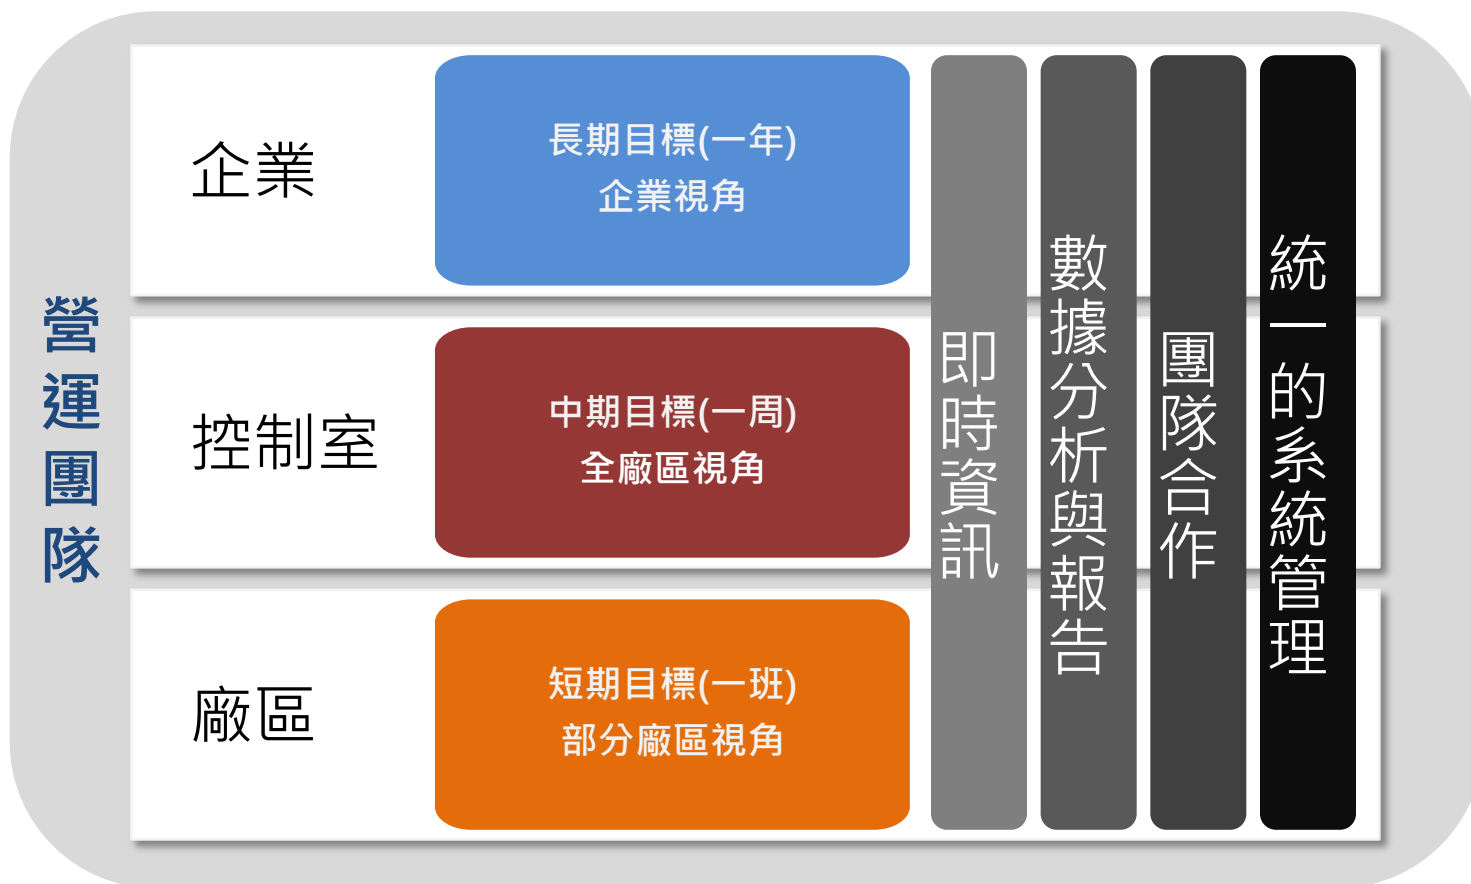

# 運營管理

即時的

接近即時

擴充靈活性	協作工具
關鍵績效指標	趨勢
製程訊息	Historian

LIMS	排程
能源	MES
儀表板	預測分析
3D模型	手持方案
操作員培訓	工作流程
擴充靈活性	協作工具
關鍵績效指標	趨勢
製程訊息	Historian

財務	供應鏈
能源	ERP
儀表板	預測分析
3D模型	
	工作流程
	協作工具
關鍵績效指標	趨勢
製程訊息	數據建模

# 運營團隊各角色合作

- 企業視角: IT/OT資訊匯集
- 全廠視角: OT資訊匯集
- 現場視角: 控制訊息匯集