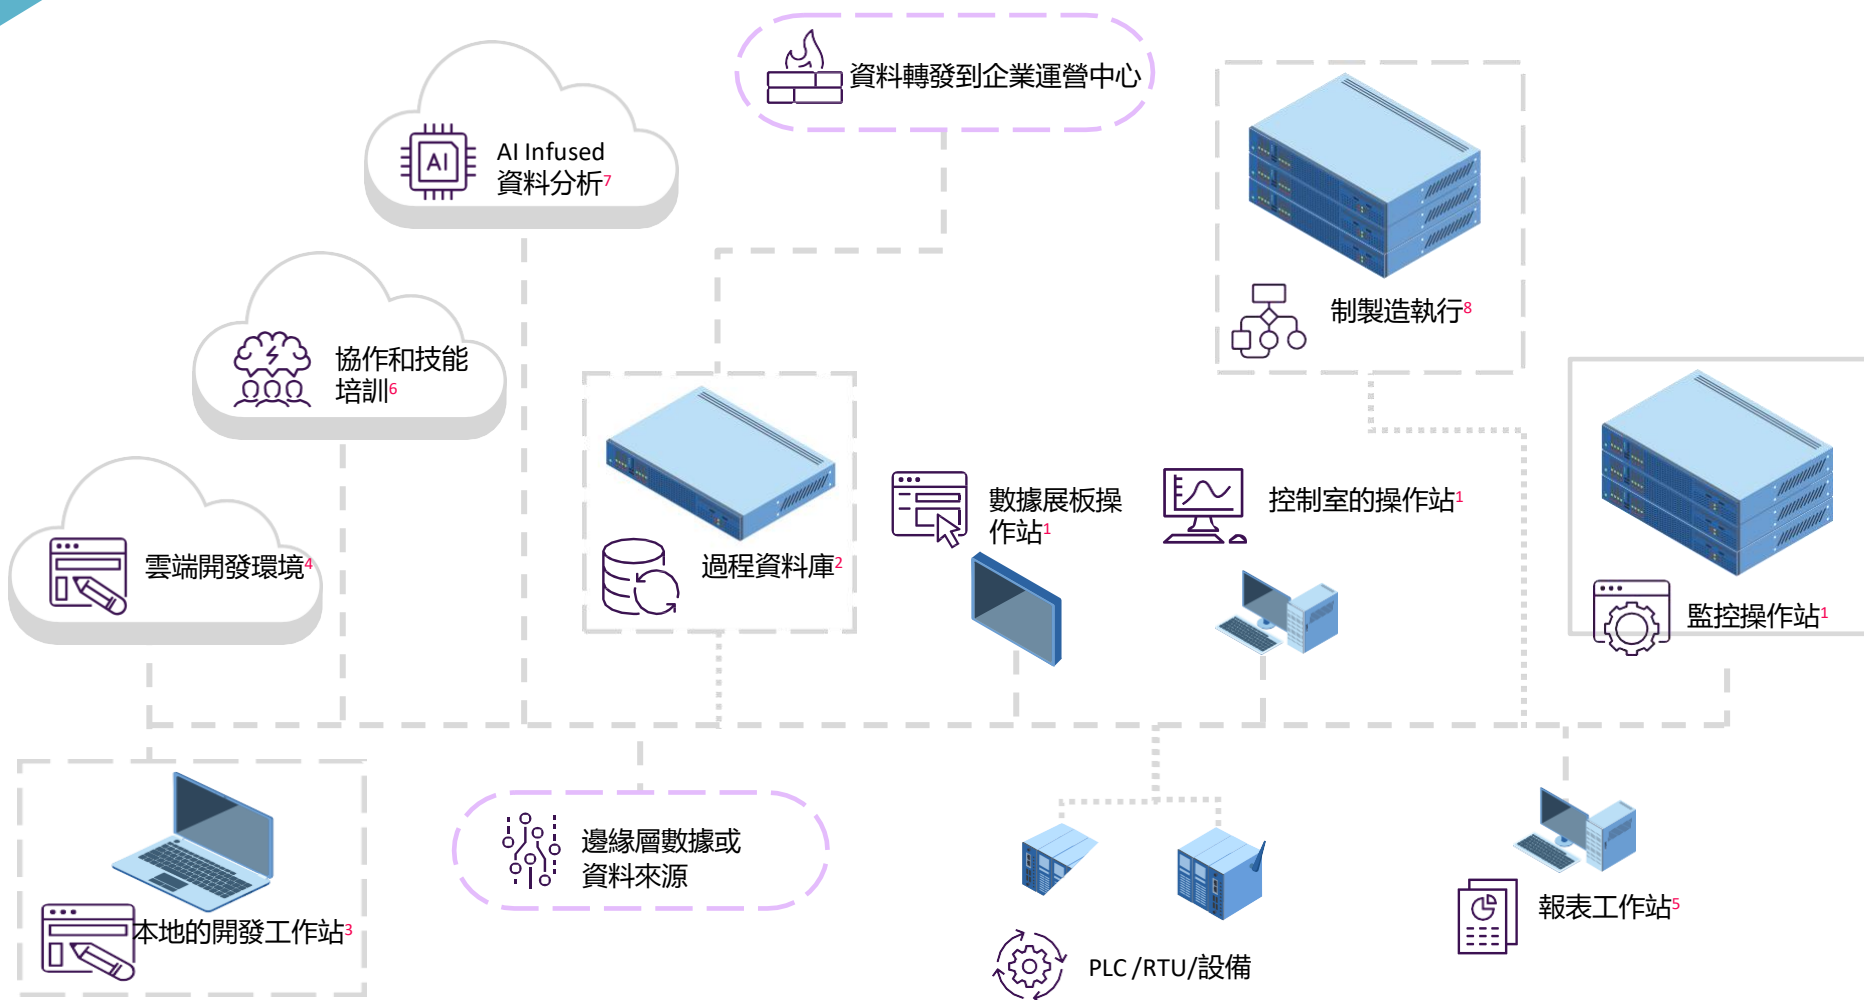

# 參考架構 - Edge

## AVEVA 提供的應用軟體

AVEVA Operations Control - Edge

1. 應用包 - AVEVA InTouch or AVEVA Edge
  - + AVEVA Communication Drivers
  - + AVEVA System Monitor
  - + AVEVA Historian Client
2. 數據庫 - AVEVA Historian, Local Edition
3. 應用開發 - AVEVA Development Studio
4. 雲端開發 - AVEVA Integration Studio
5. 報表 - AVEVA Reports for Operations
6. 員工協作 - AVEVA Teamwork
7. 資料分析 - AVEVA Insight
  - + [選項] AVEVA Insight, Guided Analytics
8. [選項] AVEVA Discrete Lean Management
  - + AVEVA Batch Management
  - + AVEVA Recipe Management
  - + AVEVA Work Tasks

## AVEVA 提供的應用軟體

AVEVA Operations Control - Supervisory

1. 應用包 - AVEVA System Platform or AVEVA Plant SCADA
  - + AVEVA Operations Management Interface
  - + AVEVA Communication Drivers
  - + AVEVA System Monitor
  - + AVEVA Historian Client
2. 過程資料庫 - AVEVA Historian
3. 開發部署 - AVEVA Development Studio
4. 雲端開發環境 - AVEVA Integration Studio
5. 報表系統 - AVEVA Reports for Operations
6. 員工協同 - AVEVA Teamwork
7. 資料分析 - AVEVA Insight
  - + [選項] AVEVA Insight, Guided Analytics
8. [選項] AVEVA Manufacturing Execution System
  - + AVEVA Batch Management
  - + AVEVA Recipe Management
  - + AVEVA Work Tasks