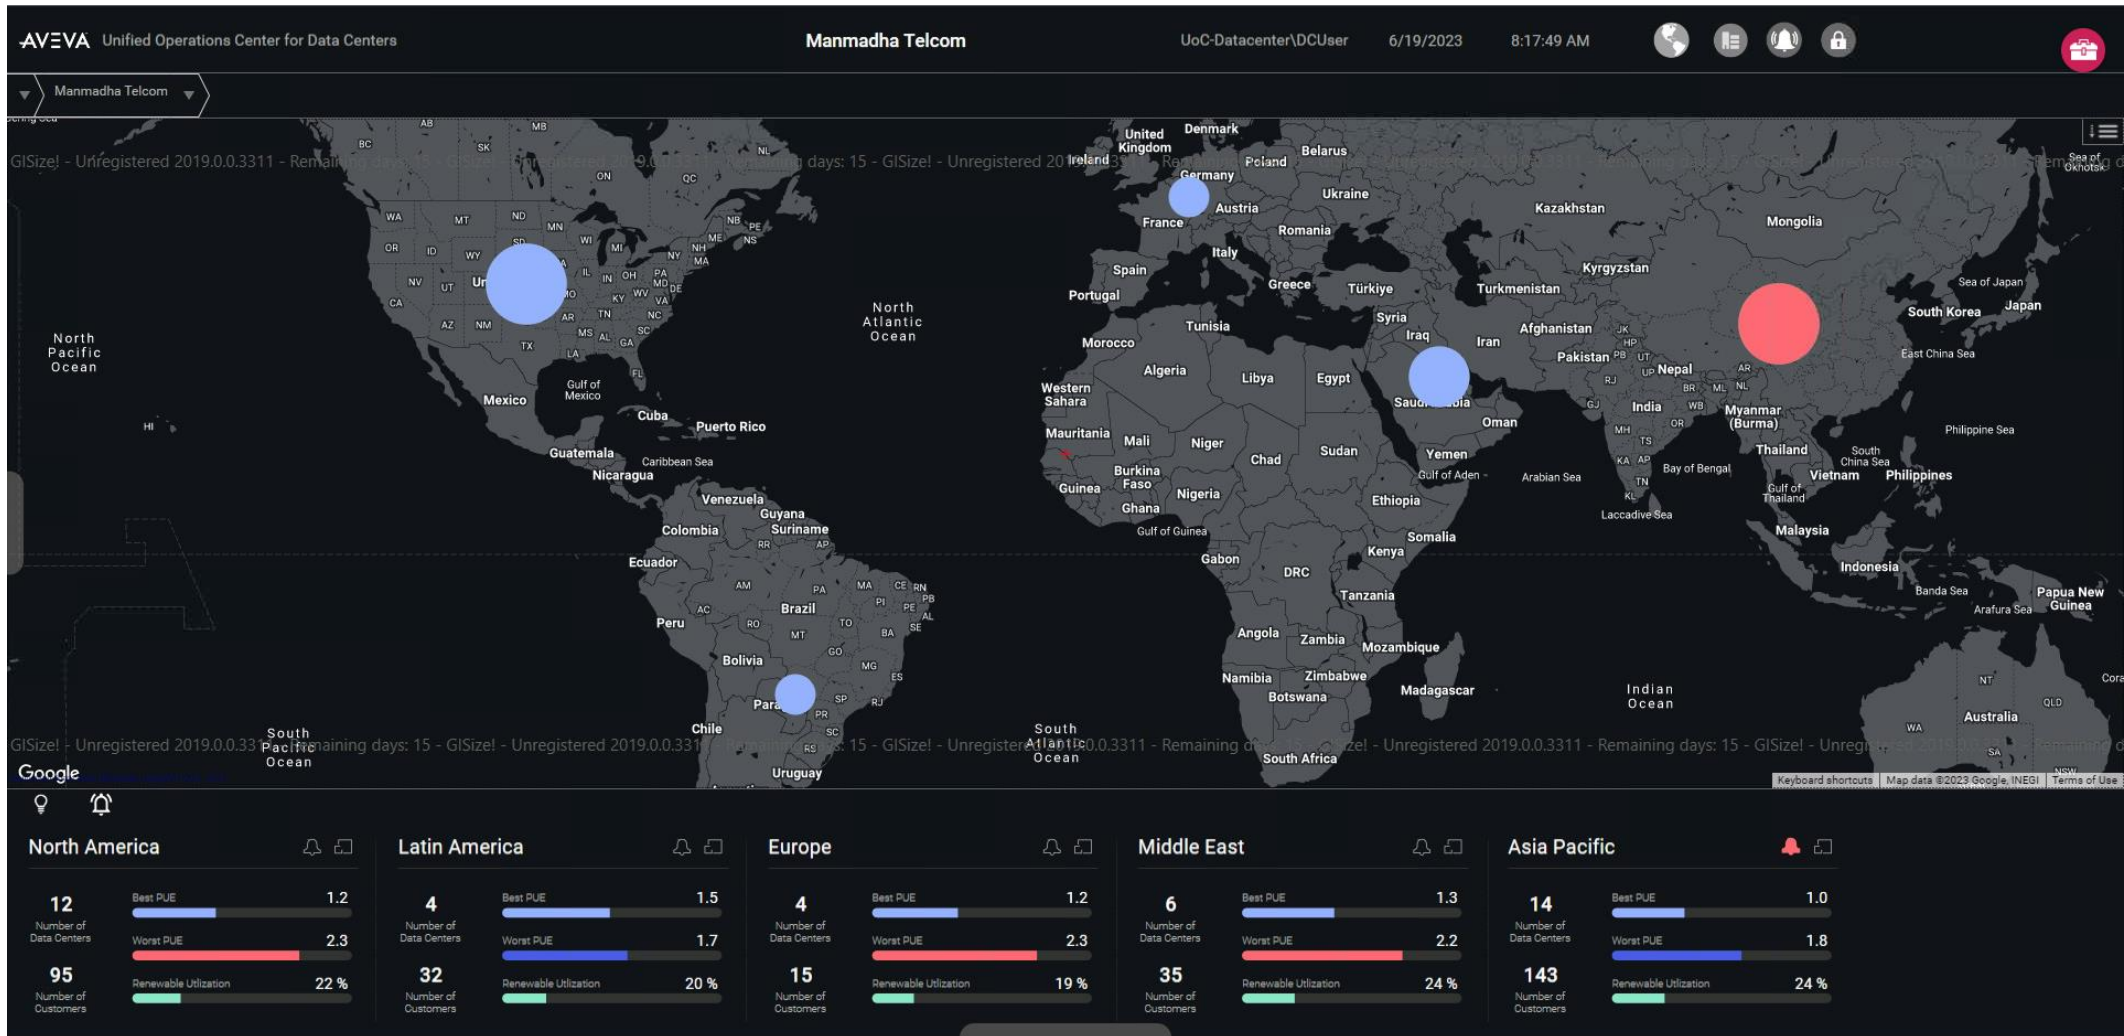

Demo : Data Center