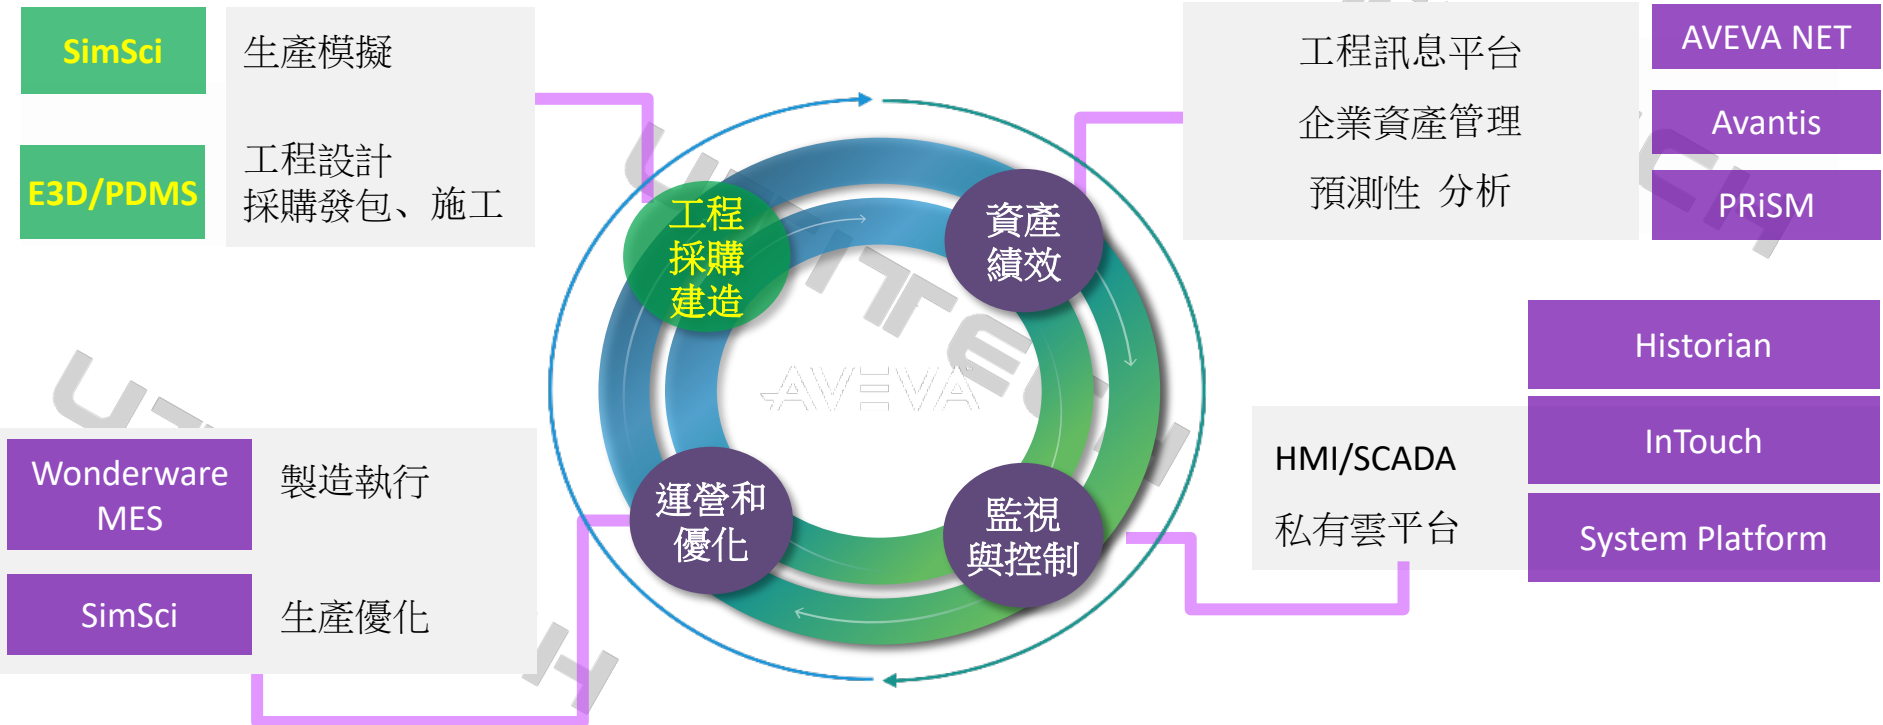

# 工廠建造流程

生產模擬

基本設計

詳細設計

採購發包、施工、調試

移交給業主

工廠投產運行

# 全系列週期解決方案

# 合作夥伴

- 一二三視股份有限公司，簡稱TDV(Triple Domain Vision)  
專注開發: 視覺感知 ( Visual Sensing ) ，智能影像分析設備，  
達到進階的影像辨識應用