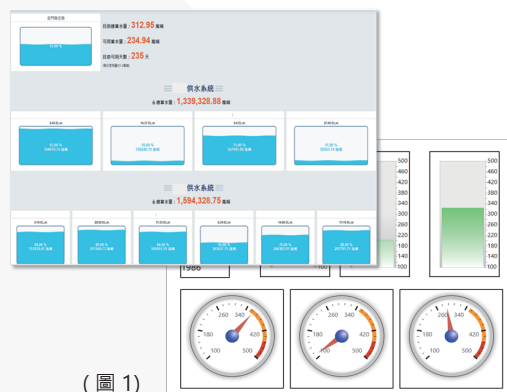

使用者可一鍵訂閱相關報表、自動派發，輕鬆管理想看到的內容並可線上即時查閱。無論您是企業部門員工或企業決策者，都可透過圖表了解企業營運現況，滿足企業數據視覺化分析和管理的需要。

RGS 帶給您的效益

RGS 主要特色

1. 可彙整多種資料來源

支援 MS SQL Server、Oracle、MySQL、ODBC、即時數據、AVEVA Historian、AVEVA PI System 等資料來源，設定好後數據便會自動輸入到已套用的報表格式，自動產生報表。

2. Web 化操作介面

使用瀏覽器即可隨時隨地瀏覽以及設計製作圖報表、動態儀錶板。(圖 1)

3. 豐富圖報表模板

支援多種圖表、格式：圓餅、環圈、縱向長條、水平長條、折線、表格、試算表 (可匯入既有 Excel 表格)、圖片、文字。在介面上使用拖曳方式即可快速設計出統計圖表。(圖 2)

4. 線上統一管理、訂閱、排程報表輸出

統一介面管理、一鍵訂閱功能讓您不必四處翻找報表。可設定排程自動產出報表，定期派發給相關訂閱者。(圖 3)

RGS 系統架構

◆ 整合歷史數據

◆ 整合即時數據

RGS 應用架構

RGS 系統架構

<p>作業系統</p> <ul style="list-style-type: none"> Windows 10 / 11 Pro Windows Server 2012 R2 以上 ; Standard / Data Center 	<p>支援瀏覽器</p> <ul style="list-style-type: none"> Microsoft Edge Google Chrome Mozilla Firefox Safari
<p>資料庫</p> <ul style="list-style-type: none"> Microsoft SQL Server 2012 以上 ; Express / Standard / Enterprise 	<p>硬體需求</p> <ul style="list-style-type: none"> Processor : 2.4 GHz or faster processor RAM : 8 GB or above Free space on hard drive : 500 GB Network : 1 Gigabit Ethernet Display 1920*1080 or higher