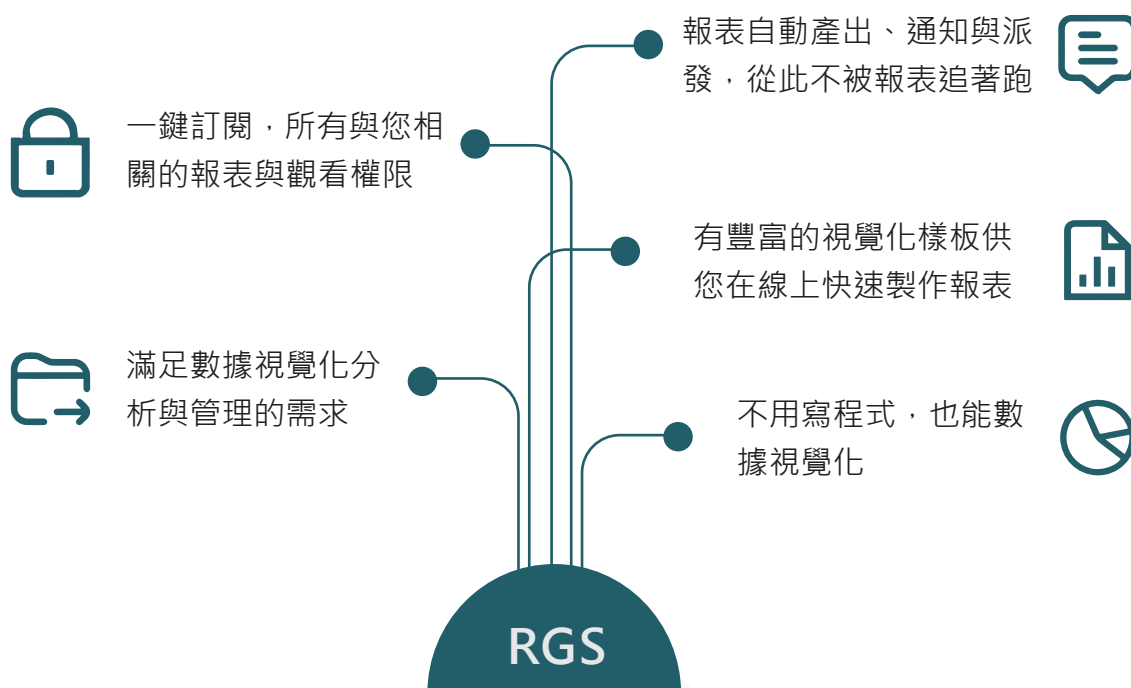

報表整合中心

Report Generator System

/ 自動化生成報表解決方案 - 統整
數據、報表即時呈現 /

體驗 RGS 帶來的報表自動化革新，彙整全
廠 / 企業數據，視覺化分析圖表清楚明瞭！

專為生產製造工業設計的報表系統！

RGS 報表管理中心是專為生產製造業設計的數據報表系統，涵蓋了 IT 和 OT 對報表的需求。快速彙整龐雜的數據，並自動產生清晰明瞭的視覺化圖表報表，例如生產異常報表、生產日報表、ERP 報表等所有工業組織一日所需的報表。

使用者可一鍵訂閱相關報表、自動派發，輕鬆管理想看到的內容並可線上即時查閱。無論您是企業部門員工或企業決策者，都可透過圖表了解企業營運現況，滿足企業數據視覺化分析和管理的需要。

RGS 帶給您的效益

RGS 主要特色

1. 可彙整多種資料來源

支援 MS SQL Server、Oracle、MySQL、ODBC、即時數據、AVEVA Historian、AVEVA PI System 等資料來源，設定好後數據便會自動輸入到已套用的報表格式，自動產生報表。

2. Web 化操作介面

使用瀏覽器即可隨時隨地瀏覽以及設計製作圖報表、動態儀錶板。(圖 1)

3. 豐富圖報表模板

支援多種圖表、格式：圓餅、環圈、縱向長條、水平長條、折線、表格、試算表 (可匯入既有 Excel 表格)、圖片、文字。在介面上使用拖曳方式即可快速設計出統計圖表。(圖 2)

4. 線上統一管理、訂閱、排程報表輸出

統一介面管理、一鍵訂閱功能讓您不必四處翻找報表。可設定排程自動產出報表，定期派發給相關訂閱者。(圖 3)