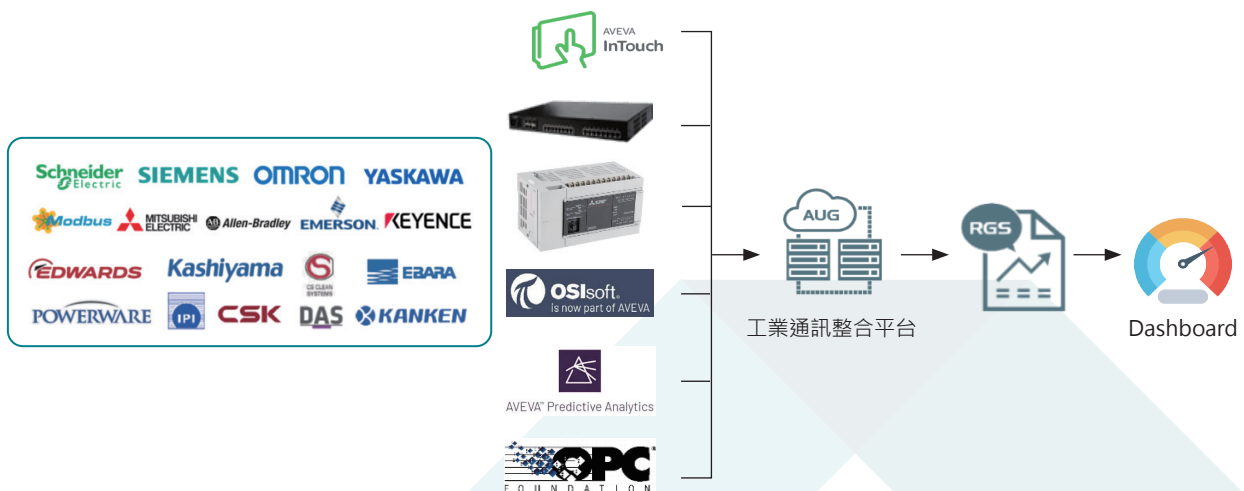

3. 豐富圖報表模板

支援多種圖表、格式：圓餅、環圈、縱向長條、水平長條、折線、表格、試算表 (可匯入既有 Excel 表格)、圖片、文字。在介面上使用拖曳方式即可快速設計出統計圖表。(圖 2)

4. 線上統一管理、訂閱、排程報表輸出

統一介面管理、一鍵訂閱功能讓您不必四處翻找報表。可設定排程自動產出報表，定期派發給相關訂閱者。(圖 3)

RGS 系統架構

◆ 整合歷史數據

◆ 整合即時數據