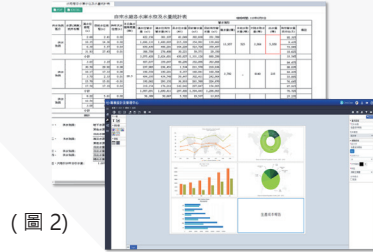

報表整合中心

Report Generator System

/ 自動化生成報表解決方案 - 統整
數據、報表即時呈現 /

體驗 RGS 帶來的報表自動化革新，彙整全
廠 / 企業數據，視覺化分析圖表清楚明瞭！

專為生產製造工業設計的報表系統！

RGS 報表管理中心是專為生產製造業設計的數據報表系統，涵蓋了 IT 和 OT 對報表的需求。快速彙整龐雜的數據，並自動產生清晰明瞭的視覺化圖表報表，例如生產異常報表、生產日報表、ERP 報表等所有工業組織一日所需的報表。

使用者可一鍵訂閱相關報表、自動派發，輕鬆管理想看到的內容並可線上即時查閱。無論您是企業部門員工或企業決策者，都可透過圖表了解企業營運現況，滿足企業數據視覺化分析和管理的需要。

RGS 帶給您的效益

RGS 主要特色

1. 可彙整多種資料來源

支援 MS SQL Server、Oracle、MySQL、ODBC、即時數據、AVEVA Historian、AVEVA PI System 等資料來源，設定好後數據便會自動輸入到已套用的報表格式，自動產生報表。

2. Web 化操作介面

使用瀏覽器即可隨時隨地瀏覽以及設計製作圖報表、動態儀錶板。(圖 1)

3. 豐富圖報表模板

支援多種圖表、格式：圓餅、環圈、縱向長條、水平長條、折線、表格、試算表 (可匯入既有 Excel 表格)、圖片、文字。在介面上使用拖曳方式即可快速設計出統計圖表。(圖 2)

4. 線上統一管理、訂閱、排程報表輸出

統一介面管理、一鍵訂閱功能讓您不必四處翻找報表。可設定排程自動產出報表，定期派發給相關訂閱者。(圖 3)