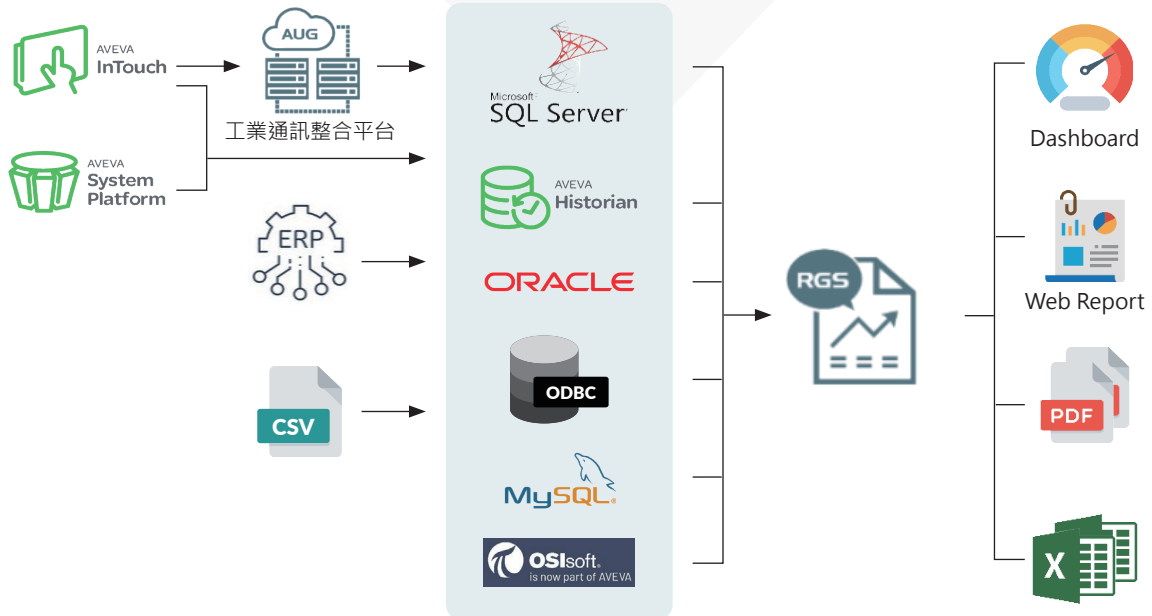

RGS 系統架構

◆ 整合歷史數據