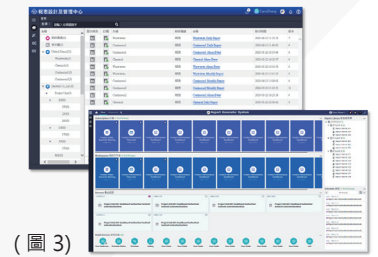

使用者可一鍵訂閱相關報表、自動派發，輕鬆管理想看到的內容並可線上即時查閱。無論您是企業部門員工或企業決策者，都可透過圖表了解企業營運現況，滿足企業數據視覺化分析和管理的需要。

RGS 帶給您的效益

RGS 主要特色

1. 可彙整多種資料來源

支援 MS SQL Server、Oracle、MySQL、ODBC、即時數據、AVEVA Historian、AVEVA PI System 等資料來源，設定好後數據便會自動輸入到已套用的報表格式，自動產生報表。

2. Web 化操作介面

使用瀏覽器即可隨時隨地瀏覽以及設計製作圖報表、動態儀錶板。(圖 1)

3. 豐富圖報表模板

支援多種圖表、格式：圓餅、環圈、縱向長條、水平長條、折線、表格、試算表 (可匯入既有 Excel 表格)、圖片、文字。在介面上使用拖曳方式即可快速設計出統計圖表。(圖 2)

4. 線上統一管理、訂閱、排程報表輸出

統一介面管理、一鍵訂閱功能讓您不必四處翻找報表。可設定排程自動產出報表，定期派發給相關訂閱者。(圖 3)

RGS 系統架構

◆ 整合歷史數據

◆ 整合即時數據

RGS 應用架構

RGS 系統架構

<p>作業系統</p> <ul style="list-style-type: none"> Windows 10 / 11 Pro Windows Server 2012 R2 以上 ; Standard / Data Center 	<p>支援瀏覽器</p> <ul style="list-style-type: none"> Microsoft Edge Google Chrome Mozilla Firefox Safari
<p>資料庫</p> <ul style="list-style-type: none"> Microsoft SQL Server 2012 以上 ; Express / Standard / Enterprise 	<p>硬體需求</p> <ul style="list-style-type: none"> Processor : 2.4 GHz or faster processor RAM : 8 GB or above Free space on hard drive : 500 GB Network : 1 Gigabit Ethernet Display 1920*1080 or higher