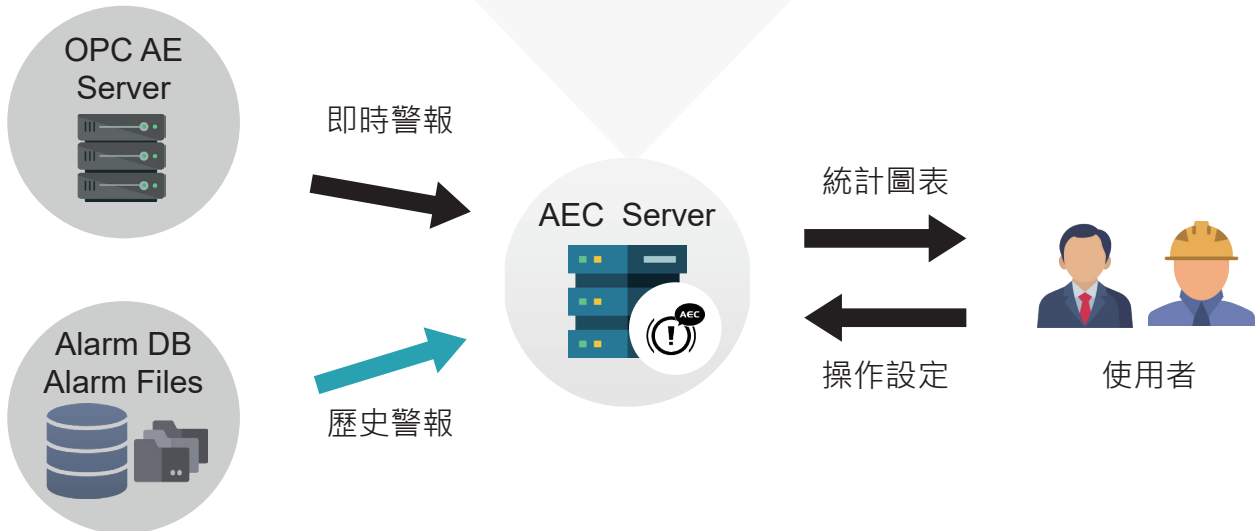

3. 警報視覺化統計與分析

自動統計警報數據，提供表格、長條圖、圓餅圖等呈現方式，加速您分析判讀。

4. 多樣化警報通知管道

可自訂通報內容以及通知觸發條件，並可透過 LINE、WeChat、簡訊、Email、語音、Microsoft Teams 等管道發送，同時達成警報減量以及減少漏報的目標。

※ 需搭配訊息通知中心 MGS

5. 警報分級管理

可設定警報等級與對應的通知層級、群組，免去人員層層通報。並可制定不同顯示顏色，方便快速判讀。

▼ AEC 系統架構

▼ AEC 應用架構