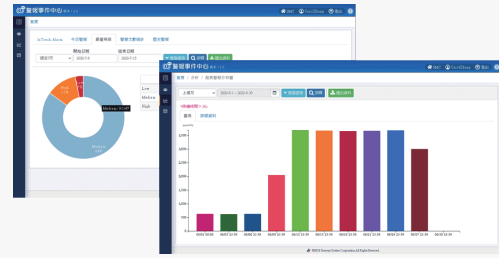

3. 警報視覺化統計與分析

自動統計警報數據，提供表格、長條圖、圓餅圖等呈現方式，加速您分析判讀。