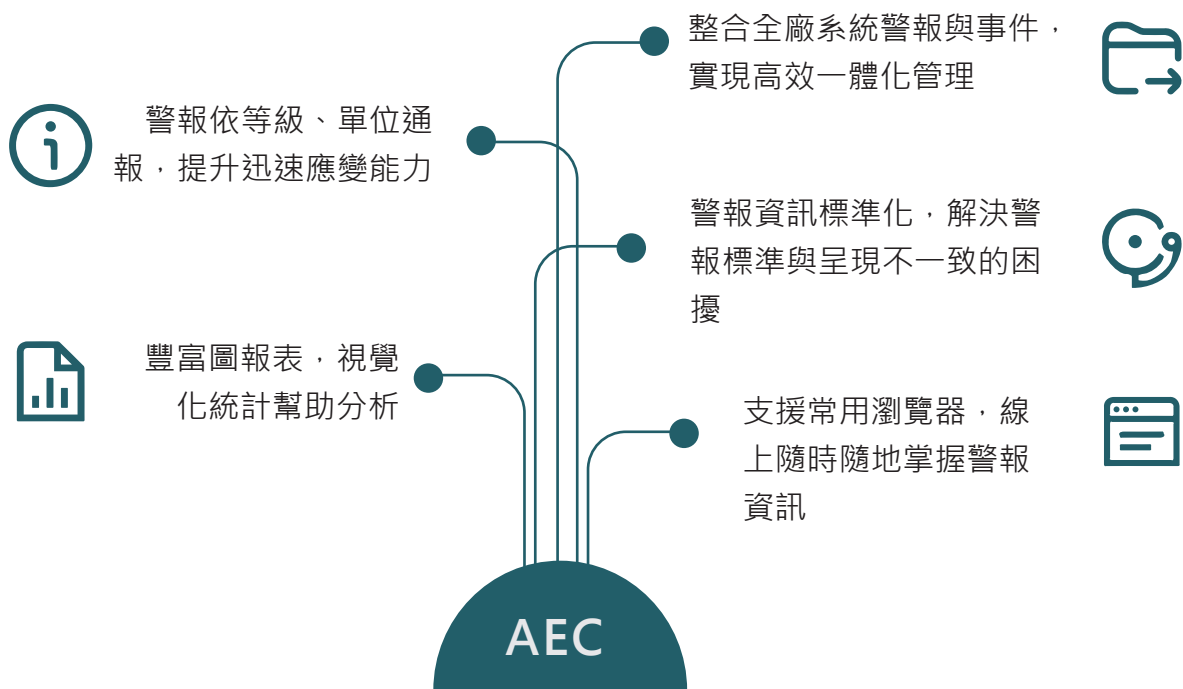

終結警報分散困擾，AEC 統合全廠系統警報

讓您隨時隨地掌握全廠警報資訊！AEC 提供一體化的警報整合管理系統，將多種警報來源彙整，並按照等級設定分層管理，讓現場人員快速應變。還能自訂警報通知方式，包括社群軟體、Email、簡訊、電話語音等。使用瀏覽器即可查看即時警報、歷史警報與統計報表，實現輕鬆集中管理全廠 SCADA 事件與警報。

AEC 帶給您的效益