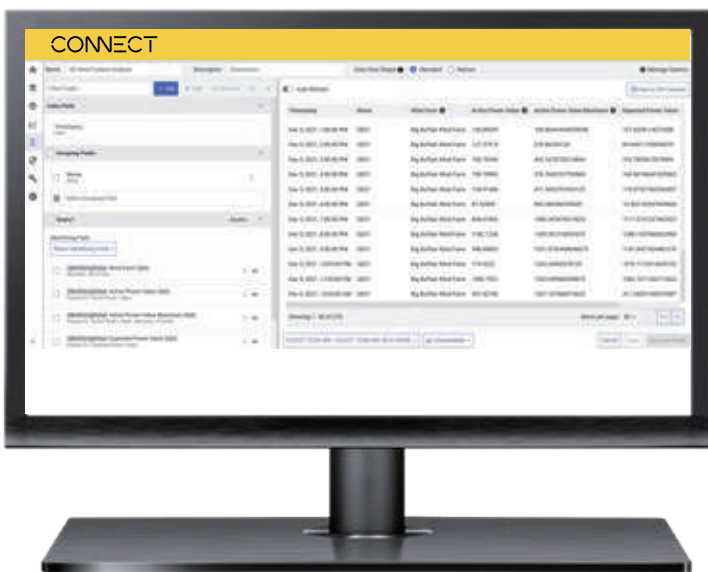

數據服務

從現場到雲端，安全地在您的組織和服務、合作夥伴、供應商等生態系統之間匯總、情境化和共享數據。

- 為 BI、AI 和 ML 工具建立和管理中央資料庫。
- 安全地與授權用戶共享您的工業資訊，將現有數據的使用範圍擴展到您的組織外。
- 使第三方供應商能夠存取即時工業數據，提供自訂服務和應用程式。