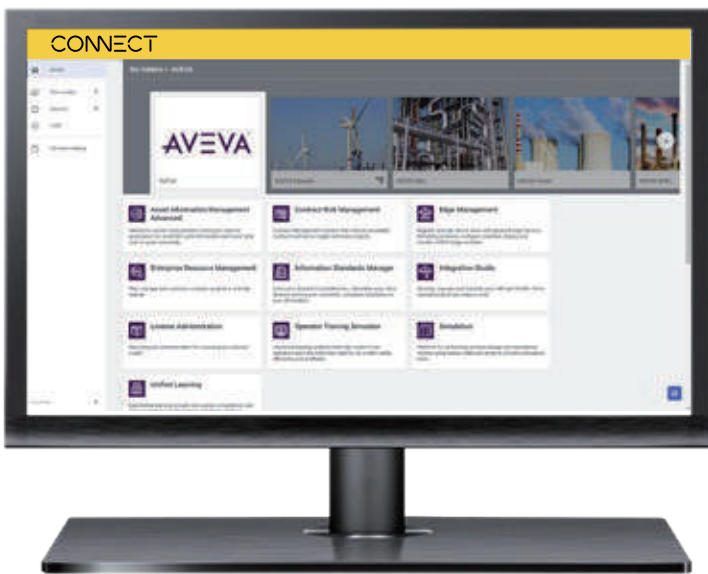

CONNECT 一個工業智慧平台

開放且中立，為您的一體化工業生態系統提供豐富的數據洞察。

1

資料

智慧孿生

體驗

賦能生態系統

服務與使用管理

管理用戶權限並監控預算、服務使用和點數消耗，輕鬆滿足您的業務需求。

- 存取完整的 AVEVA 軟體組合。
- 透過靈活、可擴展且可信任的工業混合 SaaS 解決方案加快實現價值。
- 集中最佳化您的工業軟體投資。

數據服務

從現場到雲端，安全地在您的組織和服務、合作夥伴、供應商等生態系統之間匯總、情境化和共享數據。

- 為 BI、AI 和 ML 工具建立和管理中央資料庫。
- 安全地與授權用戶共享您的工業資訊，將現有數據的使用範圍擴展到您的組織外。
- 使第三方供應商能夠存取即時工業數據，提供自訂服務和應用程式。

視覺化服務

使用自訂和預先定義的內容，建立自己的儀表板，以視覺化呈現來自 CONNECT 和其他來源的數據。

- 以視覺化方式呈現不同數據來源及系統間的關聯。
- 快速輕鬆地在應用程式之間和跨數據類型獲取洞察。
- 隨時隨地透過瀏覽器與營運、可靠性、業務和其他團隊分享可行的情資。

建模與分析服務

使用 AI 和 ML 生成即時預測和指導性見解，最大化營運數據的價值。

- 使用 AI 和 ML 提高流程效率。
- 了解生產結果並獲取建議的改善措施。
- 與可信賴的合作夥伴協作，實現跨公司合作並發現新機會。