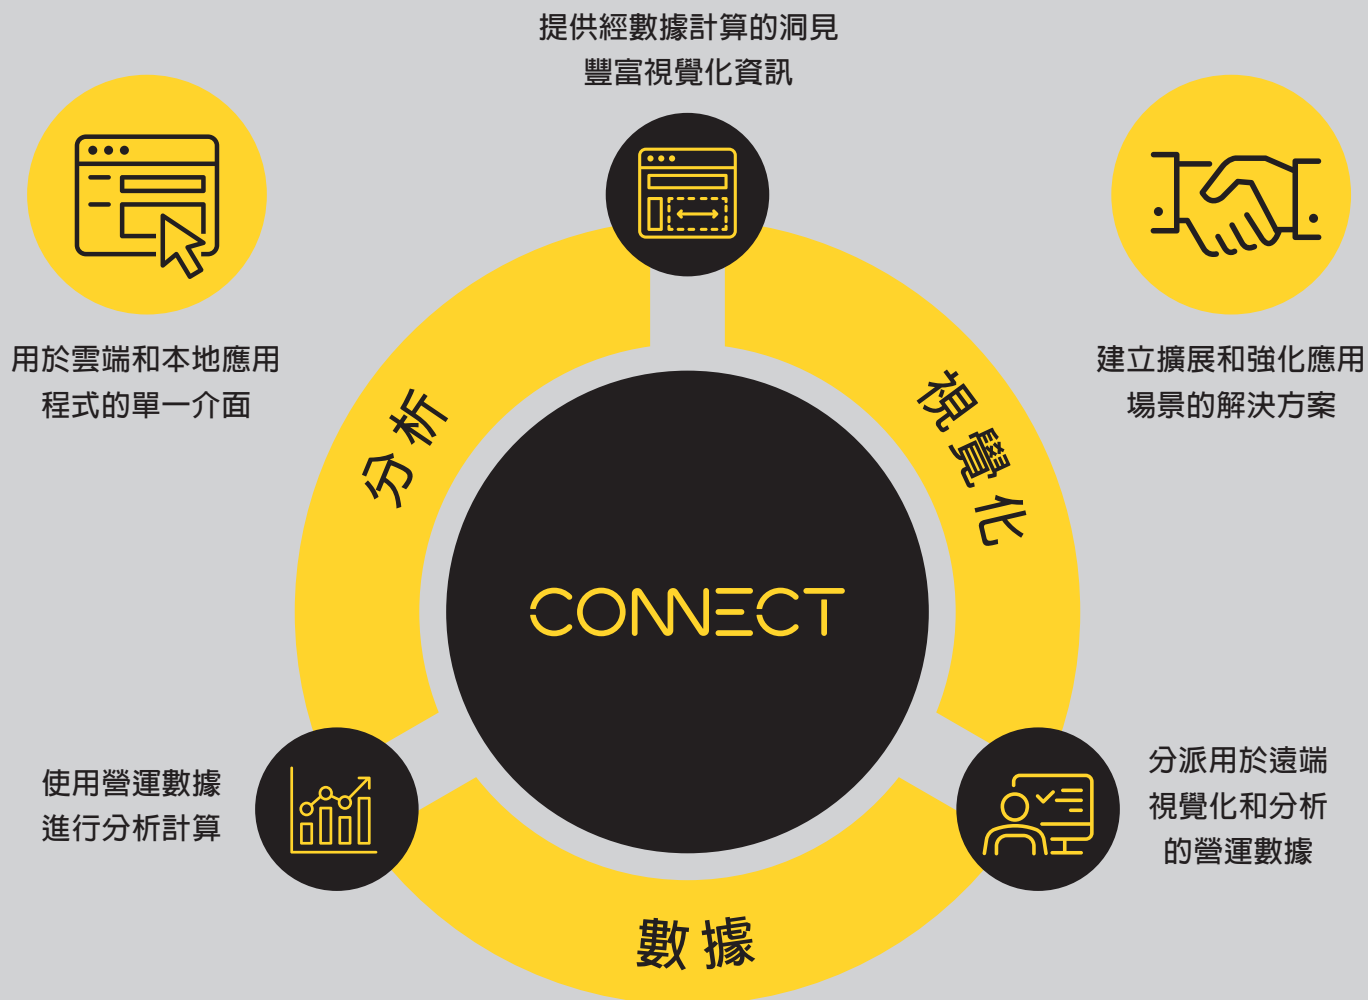

CONNECT

統合您獨特的工業系統生態系，透過單一整合的全面性視野掌握所有營運資訊與分析。

想像一個專為您的產業打造的混合雲連結體驗。您可以依特定情境下獲取工業資訊、視覺化數據，並根據即時情報做出決策，所有的動作都能在同一個地方完成。您可以在團隊間共享相關資訊、從消費者、生產者、合作夥伴和供應商網路中獲得情報，並建立或擴展您的生態系統，強化您的投資。

這就是 **CONNECT** 帶來的影響力。

EXPERIENCE THE CONNECT EFFECT

視覺化服務

使用自訂和預先定義的內容，建立自己的儀表板，以視覺化呈現來自 CONNECT 和其他來源的數據。

- 以視覺化方式呈現不同數據來源及系統間的關聯。
- 快速輕鬆地在應用程式之間和跨數據類型獲取洞察。
- 隨時隨地透過瀏覽器與營運、可靠性、業務和其他團隊分享可行的情資。

建模與分析服務

使用 AI 和 ML 生成即時預測和指導性見解，最大化營運數據的價值。

- 使用 AI 和 ML 提高流程效率。
- 了解生產結果並獲取建議的改善措施。
- 與可信賴的合作夥伴協作，實現跨公司合作並發現新機會。

應用程式開發服務

授權合作夥伴和開發人員建立擴展和強化客戶應用場景的解決方案。

- 獲取開發工具集、專屬活動和工業解決方案專業知識。
- 透過現成的數據共享基礎設施，實現提升價值解決方案的設計和配置。

開發環境
與工具

技術支援
和諮詢服務

技術訓練
素材

透過改善以數據驅動的決策品質，提高營運效率、產能、安全、永續發展，以及資產可靠性。

欲瞭解更多關於 CONNECT 的資訊，請造訪：connect.aveva.com