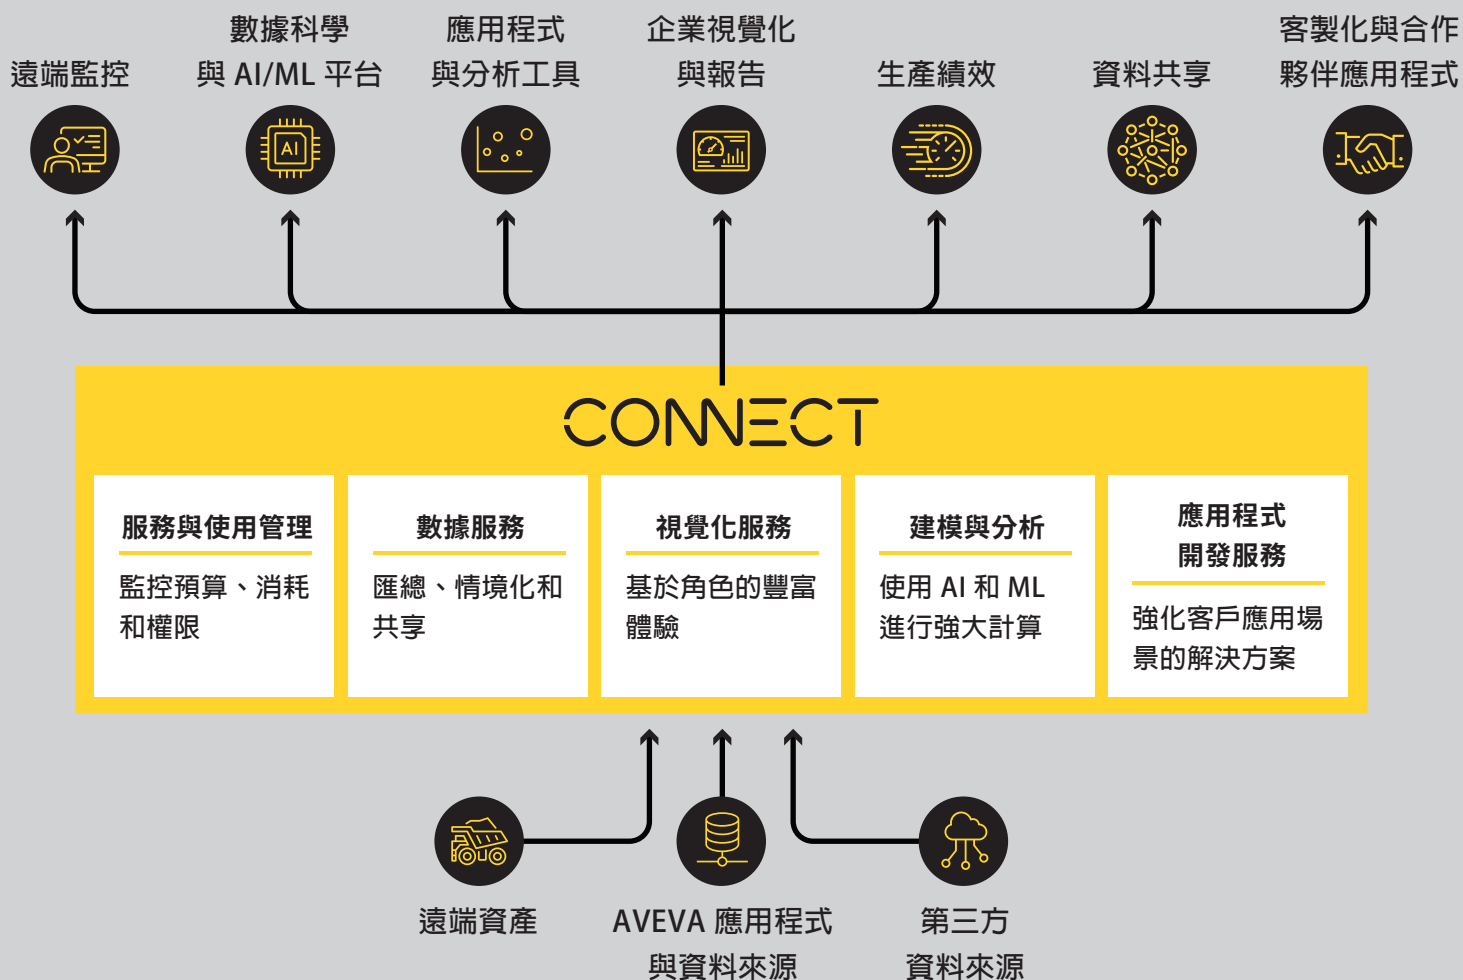

加速數位轉型

CONNECT 在單一安全平台中整合您的工業生態系統，幫助您比以往更充分地利用工業數據。它讓您能夠利用數據，並透過強大的智慧功能和深入獨到的見解來即時推動數位轉型。

透過 CONNECT 平台進入 SaaS 功能，建立工業混合架構，結合地端工業應用程式的強健性與雲端的規模和可存取性。借助開放且中立的工業雲平台，實現更智慧的工程設計和更出色的營運效率。

透過更快實現轉型、降低成本和規模最佳化來促進永續發展。將您的事業連接到合作夥伴生態系統，並利用經過實證的工業專業知識加快創造價值的速度。

可信的智慧情資

從經過驗證的工業平台中獲取豐富的數據和情境化資訊。

一體化的體驗

從單一可靠的來源獲得整體企業的視野，使團隊保持一致並保持競爭力。

可付諸行動的見解

透過即時情報和全面可見性，隨時隨地快速做出最明智的決策。

賦能的生態系統

與消費者、合作夥伴、供應商等協作，擴展您在價值鏈中的影響力。

CONNECT 一個工業智慧平台

開放且中立，為您的一體化工業生態系統提供豐富的數據洞察。

1

資料

智慧孿生

體驗

賦能生態系統

服務與使用管理

視覺化服務

使用自訂和預先定義的內容，建立自己的儀表板，以視覺化呈現來自 CONNECT 和其他來源的數據。

- 以視覺化方式呈現不同數據來源及系統間的關聯。
- 快速輕鬆地在應用程式之間和跨數據類型獲取洞察。
- 隨時隨地透過瀏覽器與營運、可靠性、業務和其他團隊分享可行的情資。

建模與分析服務

使用 AI 和 ML 生成即時預測和指導性見解，最大化營運數據的價值。

- 使用 AI 和 ML 提高流程效率。
- 了解生產結果並獲取建議的改善措施。
- 與可信賴的合作夥伴協作，實現跨公司合作並發現新機會。