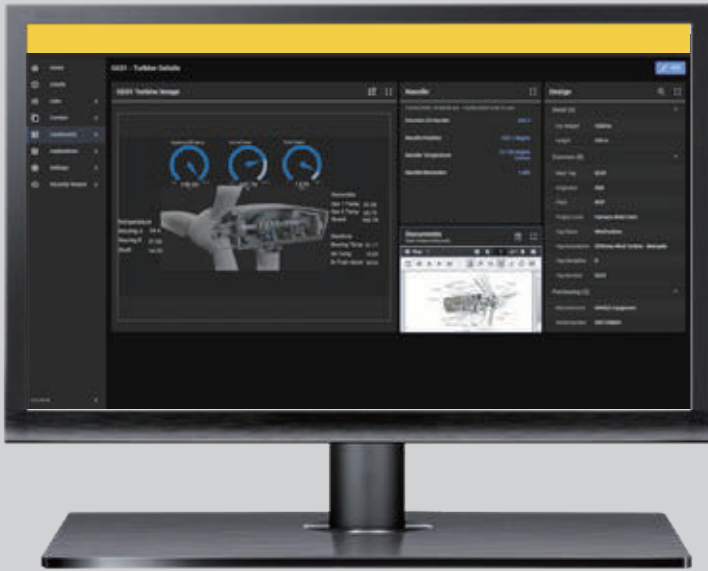

視覺化服務

使用自訂和預先定義的內容，建立自己的儀表板，以視覺化呈現來自 CONNECT 和其他來源的數據。

- 以視覺化方式呈現不同數據來源及系統間的關聯。
- 快速輕鬆地在應用程式之間和跨數據類型獲取洞察。
- 隨時隨地透過瀏覽器與營運、可靠性、業務和其他團隊分享可行的情資。

建模與分析服務

使用 AI 和 ML 生成即時預測和指導性見解，最大化營運數據的價值。

- 使用 AI 和 ML 提高流程效率。
- 了解生產結果並獲取建議的改善措施。
- 與可信賴的合作夥伴協作，實現跨公司合作並發現新機會。