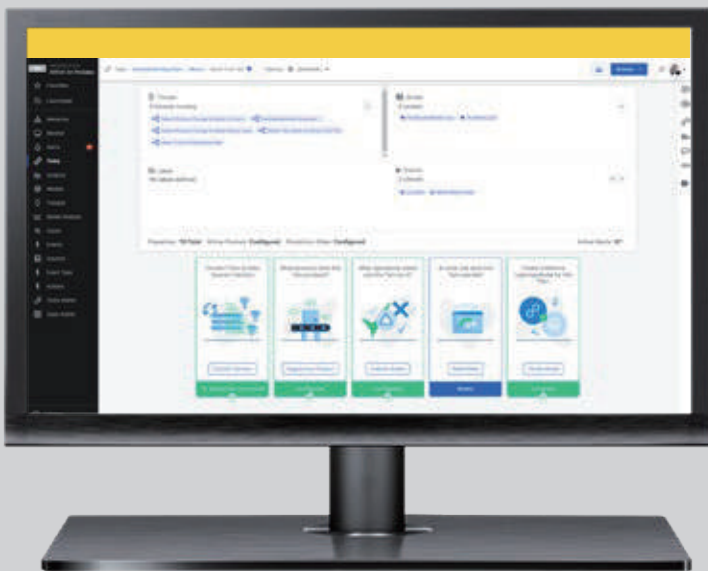

CONNECT

統合您獨特的工業系統生態系，透過單一整合的全面性視野掌握所有營運資訊與分析。

想像一個專為您的產業打造的混合雲連結體驗。您可以依特定情境下獲取工業資訊、視覺化數據，並根據即時情報做出決策，所有的動作都能在同一個地方完成。您可以在團隊間共享相關資訊、從消費者、生產者、合作夥伴和供應商網路中獲得情報，並建立或擴展您的生態系統，強化您的投資。

這就是 **CONNECT** 帶來的影響力。

EXPERIENCE THE CONNECT EFFECT

管理用戶權限並監控預算、服務使用和點數消耗，輕鬆滿足您的業務需求。

- 存取完整的 AVEVA 軟體組合。
- 透過靈活、可擴展且可信任的工業混合 SaaS 解決方案加快實現價值。
- 集中最佳化您的工業軟體投資。

數據服務

從現場到雲端，安全地在您的組織和服務、合作夥伴、供應商等生態系統之間匯總、情境化和共享數據。

- 為 BI、AI 和 ML 工具建立和管理中央資料庫。
- 安全地與授權用戶共享您的工業資訊，將現有數據的使用範圍擴展到您的組織外。
- 使第三方供應商能夠存取即時工業數據，提供自訂服務和應用程式。

視覺化服務

使用自訂和預先定義的內容，建立自己的儀表板，以視覺化呈現來自 CONNECT 和其他來源的數據。

- 以視覺化方式呈現不同數據來源及系統間的關聯。
- 快速輕鬆地在應用程式之間和跨數據類型獲取洞察。
- 隨時隨地透過瀏覽器與營運、可靠性、業務和其他團隊分享可行的情資。

建模與分析服務

使用 AI 和 ML 生成即時預測和指導性見解，最大化營運數據的價值。

- 使用 AI 和 ML 提高流程效率。
- 了解生產結果並獲取建議的改善措施。
- 與可信賴的合作夥伴協作，實現跨公司合作並發現新機會。